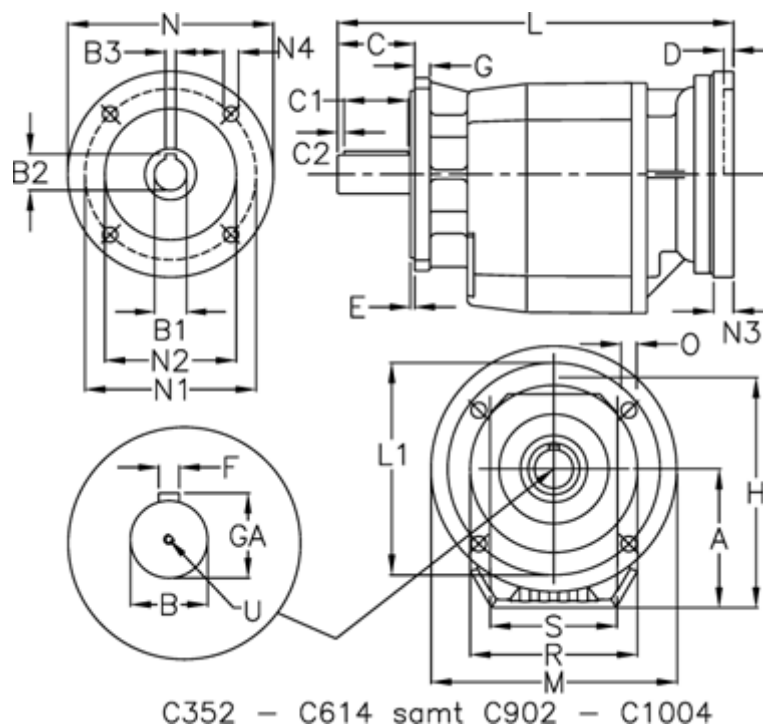

Varenummer: 406202004841245

Beskrivelse: Tandhjulsgear C222UFA-4,8-P112B5-V3

## Mål

A = 94	D = 4.5	L1 = 115	R = 95
B = 25	E = 3.5	M = 140	S = 110
B1 = 28	F = 8	N = 250	U = M8x19
B2 = 31.3	G = 10	N1 = 215	
B3 = 8	GA = 28	N2 = 180	
C = 50	H = 156.5	N3 = -	
C1 = 40	K = 125	N4 = M12x16	
C2 = 5	L = 302.5	O = 9	